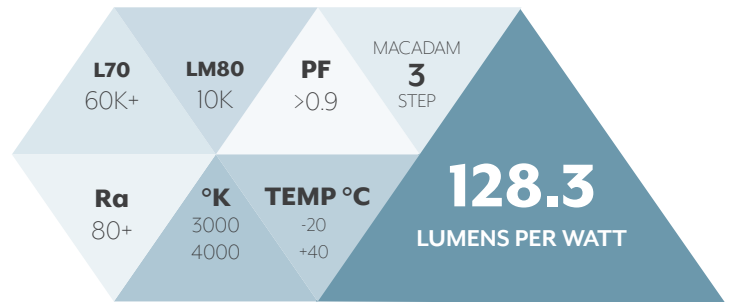

## TECHNICAL DETAIL

Part Number	Description	Weight (kg)	No. Per 10A Breaker	Inrush Current (A)	Circuit Watts (W)	Board Lumens	Luminaire Lumens	LI/cW
<b>VI2S-28-1-4K-60</b>	VisageLED 2 - Small - 28W 4000K	6.50	50	8A 100µs	28	3574	3360	120.0
<b>VI2S-56-2-4K-60</b>	VisageLED 2 - Small - 56W 4000K	6.50	20	12A 50µs	56	7146	6717	120.0
<b>VI2M-56-2-4K-60</b>	VisageLED 2 - Medium - 56W 4000K	7.50	20	12A 50µs	56	7176	6745	120.5
<b>VI2M-78-3-4K-60</b>	VisageLED 2 - Medium - 78W 4000K	8.20	5	56A 280µs	78	10008	9408	120.6
<b>VI2L-78-3-4K-76*</b>	VisageLED 2 - Large - 78W 4000K	10.50	5	56A 280µs	78	10008	9408	120.6
<b>VI2L-105-4-4K-76*</b>	VisageLED 2 - Large - 105W 4000K	11.60	5	56A 280µs	105	13152	12363	117.7