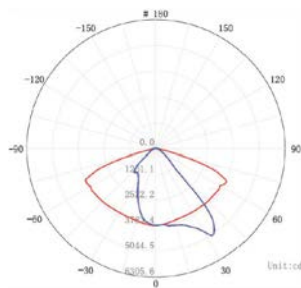

## LED CHARACTERISTICS

## TECHNICAL DETAIL

Part Number	Description	Weight (kg)	No. Per 10A Breaker	Inrush Current (A)	Circuit Watts (W)	Board Lumens	Luminaire Lumens	LI/cW
<b>VI2S-28-1-4K-60</b>	VisageLED 2 - Small - 28W 4000K	6.50	50	8A 100µs	28	3574	3360	120.0
<b>VI2S-56-2-4K-60</b>	VisageLED 2 - Small - 56W 4000K	6.50	20	12A 50µs	56	7146	6717	120.0
<b>VI2M-56-2-4K-60</b>	VisageLED 2 - Medium - 56W 4000K	7.50	20	12A 50µs	56	7176	6745	120.5
<b>VI2M-78-3-4K-60</b>	VisageLED 2 - Medium - 78W 4000K	8.20	5	56A 280µs	78	10008	9408	120.6
<b>VI2L-78-3-4K-76*</b>	VisageLED 2 - Large - 78W 4000K	10.50	5	56A 280µs	78	10008	9408	120.6
<b>VI2L-105-4-4K-76*</b>	VisageLED 2 - Large - 105W 4000K	11.60	5	56A 280µs	105	13152	12363	117.7

## DIMENSIONS