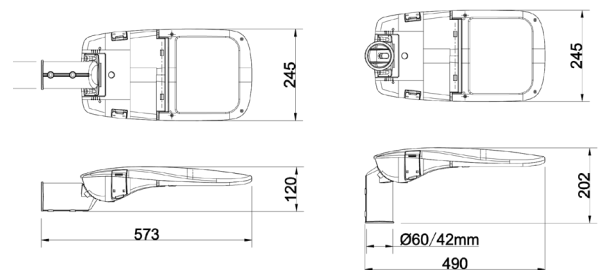

## TECHNICAL DETAIL

Part Number	Description	Weight (kg)	No. Per 10A Breaker	Inrush Current (A)	Circuit Watts (W)	Board Lumens	Luminaire Lumens	LI/cW
<b>VI2S-28-1-4K-60</b>	VisageLED 2 - Small - 28W 4000K	6.50	50	8A 100µs	28	3574	3360	120.0
<b>VI2S-56-2-4K-60</b>	VisageLED 2 - Small - 56W 4000K	6.50	20	12A 50µs	56	7146	6717	120.0
<b>VI2M-56-2-4K-60</b>	VisageLED 2 - Medium - 56W 4000K	7.50	20	12A 50µs	56	7176	6745	120.5
<b>VI2M-78-3-4K-60</b>	VisageLED 2 - Medium - 78W 4000K	8.20	5	56A 280µs	78	10008	9408	120.6
<b>VI2L-78-3-4K-76*</b>	VisageLED 2 - Large - 78W 4000K	10.50	5	56A 280µs	78	10008	9408	120.6
<b>VI2L-105-4-4K-76*</b>	VisageLED 2 - Large - 105W 4000K	11.60	5	56A 280µs	105	13152	12363	117.7

## OPTIONS AND ACCESSORIES

- N** NEMA Photocell
- SPA** Spigot Adapter 60mm - 70mm
- DD** DALI/Virtual Midnight
- 3K** 3000K Colour Temperature

\*Dali Dimmable Virtual Midnight Control Gear as Standard

## DIMENSIONS

## PHOTOMETRIC

**SMALL**